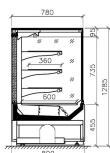

ELEGANT RDEL-21

5000
**UDVENDIG
FARVER
STANDARD**

5000
**INDVENDIG
FARVER
STANDARD**

5000
**SOKKEL
FARVER
STANDARD**

ELEGANT RDEL-21

Varenummer: Elegant RDEL-21

Teknisk info	Elegant RDEL-21 GDT*
Klimaklasse	3M1
Temperaturområde - °C	-1/+5°C
Udv. mål - H x D	1285 x 800 mm
Køling	Ventileret
Afrimning	EL-afrimning
El-tilslutning, V/Hz	230V/50Hz
Kølemiddel	R290
Fender	Rustfri stål fender
Gavl	Termoglas - 35mm
Hylde	3 hylde og bund
Døre	Skydedøre bagved til betjening
Hjul/ben	4 Hjul
Lys	LED - Top- og hyldebelysning
Farve	Sort indvendig, udvendig og sokkel
Modul type (L)	Total Display Area (M²)
900 mm	2,51

*GDT = lukket køler med døre bagved til betjening

Efter kortvarig brug hos en tidligere kunde har vi sørget for en grundig rengøring og service af møblet, så det fremstår som nyt til næste kunde. Få brugstegn.

Kun 1 stk. på lager

Ring til os og spørg om en god pris på tlf: 5616 1020

Modul type (EE)

900 mm

Energy Efficiency label

Vi er klar til vejledning og bestilling
(+45) 86 28 38 99

KONTAKT OS

Du kan altid kontakte os pr. mail.

Danfrig A/S
Danfrig VEST
Industrivej 15A, Stilling
8660 Skanderborg

Danfrig ØST
Tinvej 9
4100 Ringsted