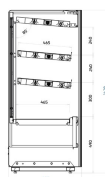

MOJAVE SLIM 71 LOW – 3 HYLDER

MOJAVE SLIM 71 LOW – 3 HYLDER

Varenummer: Mojave Slim 71 low – 3 hylder

Teknisk info	Mojave Slim 71 low
Temperaturområde, °C	+40/+80°C
Udv. mål (B x D x H)	710 x 635 x 1428 mm
El-tilslutning, V/Hz	230V/50Hz
Fender	-
Døre	1 hængslet dør
Hylde	3 hylder
Hjul/ben	4 fødder
Lys	Halogen på hver hylde
Salgsareal (m²)	0,90
Energiforbrug, kWh/24t	6,6 kWh/12t* *Udregnet på basis af 12 timers drift

Tilbehør: kurv til poser – kan tilkøbes

MOJAVE SLIM LOW
Med hængslet dør

Vi er klar til vejledning og bestilling
(+45) 86 28 38 99

KONTAKT OS

Du kan altid kontakte os pr. mail.

Danfrig A/S
Danfrig VEST
Industrivej 15A, Stilling
8660 Skanderborg